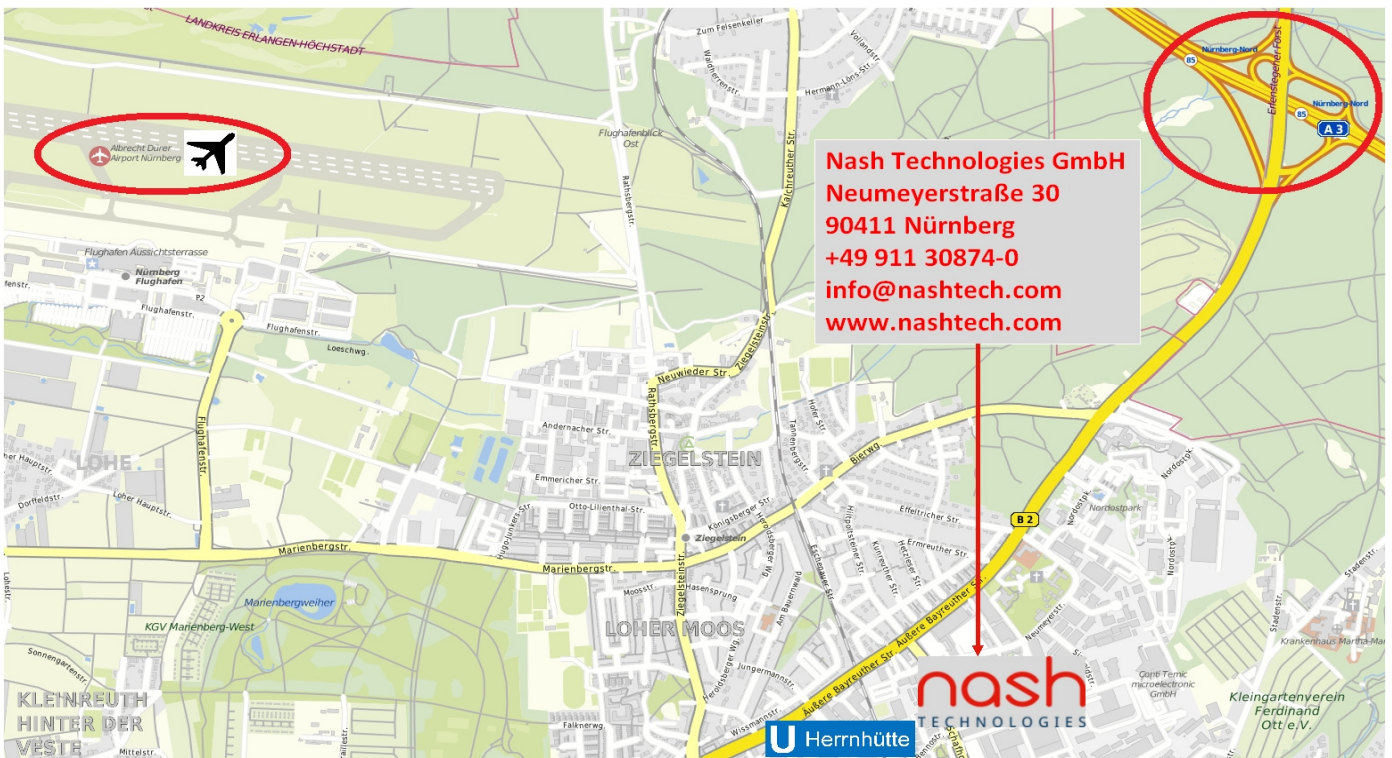

Ihr Weg zu Nash Technologies in Nürnberg

Anreise vom Flughafen Nürnberg:

Nehmen Sie die U-Bahnlinie U2 in Richtung Hauptbahnhof und steigen Sie an der zweiten Haltestelle „Herrnhütte“ aus. Von der Haltestelle bis zu unserem Büro sind es nur 10 Gehminuten.

Anreise vom Hauptbahnhof Nürnberg:

Nehmen Sie die U-Bahnlinie U2 Richtung Flughafen, oder die U21 Richtung Ziegelstein, und steigen Sie an der sechsten Haltestelle „Herrnhütte“ aus. Von der Haltestelle bis zu unserem Büro sind es nur 10 Gehminuten.

Anreise mit dem Auto:

Verlassen Sie die A3 an der Ausfahrt 85 Nürnberg-Nord in Richtung Nürnberg. An der dritten Ampel biegen Sie links ab in die Neumeyerstraße. Besucher können freie Parkplätze im Innenhof benutzen, oder im Parkhaus P1 parken. Sie erhalten ein kostenfreies Ausfahrticket.