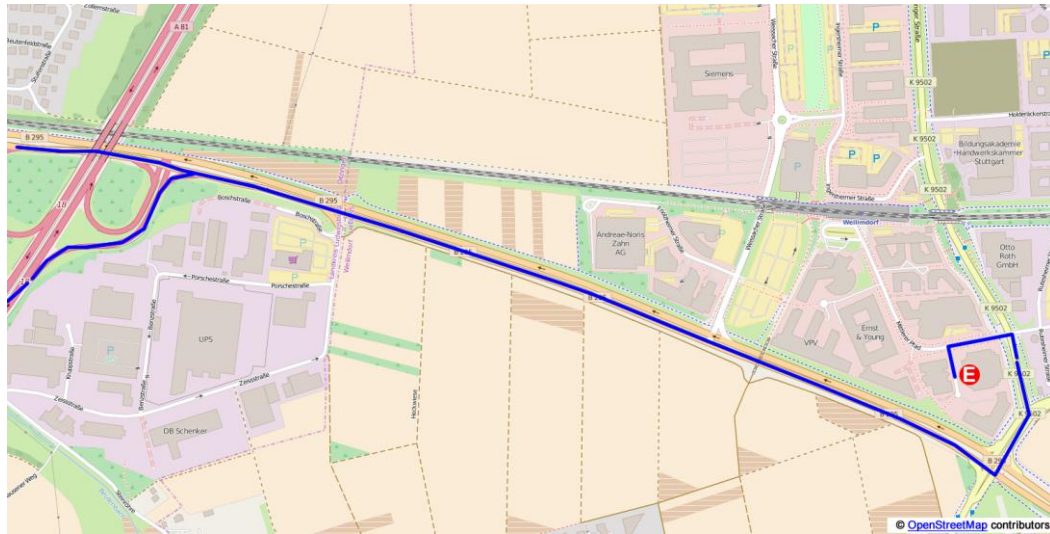

# Ihr Weg zu Nash Technologies in Stuttgart

| Anreise mit dem Flugzeug   | Anreise mit der Bahn  | Anreise mit dem Auto   |
|--|---|--|
| <p>Nehmen Sie die S-Bahn Linie <b>S2</b> oder <b>S3</b> vom Flughafen Richtung <b>Stuttgart Hauptbahnhof</b>.<br/>Steigen Sie um in die Linie <b>S6</b> in Richtung <b>Weil der Stadt</b> oder <b>Leonberg</b> und fahren bis zur 6. Station <b>Weilimdorf S</b>.<br/>Der Fußweg zum Gebäude beträgt ca. 4 Minuten <b>E</b>.</p> | <p>Steigen Sie am <b>Hauptbahnhof</b> in die S-Bahn Linie <b>S6</b> in Richtung <b>Weil der Stadt</b> oder <b>Leonberg</b> und fahren bis zur 6. Station <b>Weilimdorf S</b>.<br/>Die Fahrzeit beträgt ca. 15 Minuten.<br/>Der Fußweg zum Gebäude beträgt ca. 4 Minuten <b>E</b>.</p> | <p>Bitte auf der <b>A81</b> die <b>Ausfahrt Stuttgart-Feuerbach</b> nehmen.<br/>Folgen Sie der <b>B295</b> in Richtung <b>Weilimdorf Industriegebiet</b>. Sie erreichen uns in wenigen Minuten.<br/>Bitte parken sie auf dem <b>Nash Technologies Besucherparkplatz P</b>.</p> |