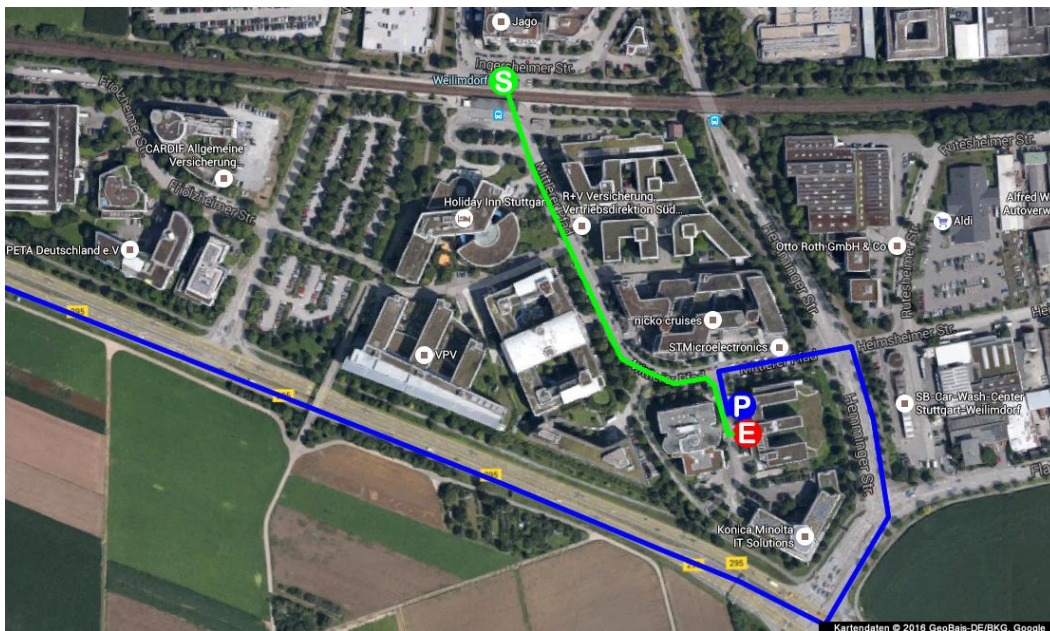

# Ihr Weg zu Nash Technologies in Stuttgart

| Anreise mit dem Flugzeug   | Anreise mit der Bahn  | Anreise mit dem Auto   |
|--|---|--|
| <p>Nehmen Sie die S-Bahn Linie <b>S2</b> oder <b>S3</b> vom Flughafen Richtung <b>Stuttgart Hauptbahnhof</b>.<br/>Steigen Sie um in die Linie <b>S6</b> in Richtung <b>Weil der Stadt</b> oder <b>Leonberg</b> und fahren bis zur 6. Station <b>Weilimdorf S</b>.<br/>Der Fußweg zum Gebäude beträgt ca. 4 Minuten <b>E</b>.</p> | <p>Steigen Sie am <b>Hauptbahnhof</b> in die S-Bahn Linie <b>S6</b> in Richtung <b>Weil der Stadt</b> oder <b>Leonberg</b> und fahren bis zur 6. Station <b>Weilimdorf S</b>.<br/>Die Fahrzeit beträgt ca. 15 Minuten.<br/>Der Fußweg zum Gebäude beträgt ca. 4 Minuten <b>E</b>.</p> | <p>Bitte auf der <b>A81</b> die <b>Ausfahrt Stuttgart-Feuerbach</b> nehmen.<br/>Folgen Sie der <b>B295</b> in Richtung <b>Weilimdorf Industriegebiet</b>. Sie erreichen uns in wenigen Minuten.<br/>Bitte parken sie auf dem <b>Nash Technologies Besucherparkplatz P</b>.</p> |