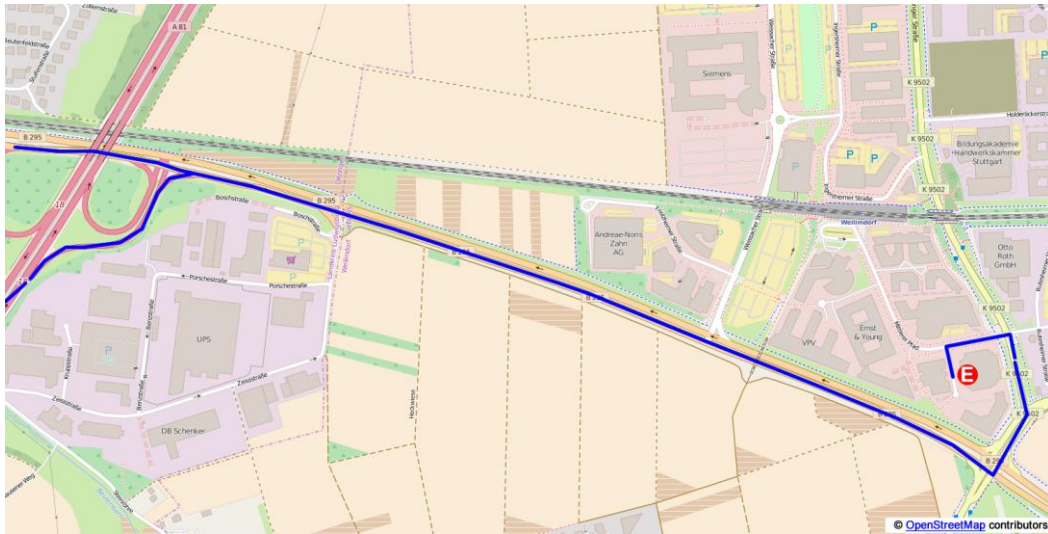

Ihr Weg zu Nash Technologies in Stuttgart

Anreise mit dem Flugzeug

Nehmen Sie die S-Bahn Linie **S2** oder **S3** vom Flughafen Richtung **Stuttgart Hauptbahnhof**. Steigen Sie um in die Linie **S6** in Richtung **Weil der Stadt** oder **Leonberg** und fahren bis zur 6. Station **Weilimdorf** . Der Fußweg zum Gebäude beträgt ca. 4 Minuten .

Anreise mit der Bahn

Steigen Sie am **Hauptbahnhof** in die S-Bahn Linie **S6** in Richtung **Weil der Stadt** oder **Leonberg** und fahren bis zur 6. Station **Weilimdorf** . Die Fahrzeit beträgt ca. 15 Minuten. Der Fußweg zum Gebäude beträgt ca. 4 Minuten .

Anreise mit dem Auto

Bitte auf der **A81** die **Ausfahrt Stuttgart-Feuerbach** nehmen. Folgen Sie der **B295** in Richtung **Weilimdorf Industriegebiet**. Sie erreichen uns in wenigen Minuten. Bitte parken sie auf dem **Nash Technologies Besucherparkplatz** .