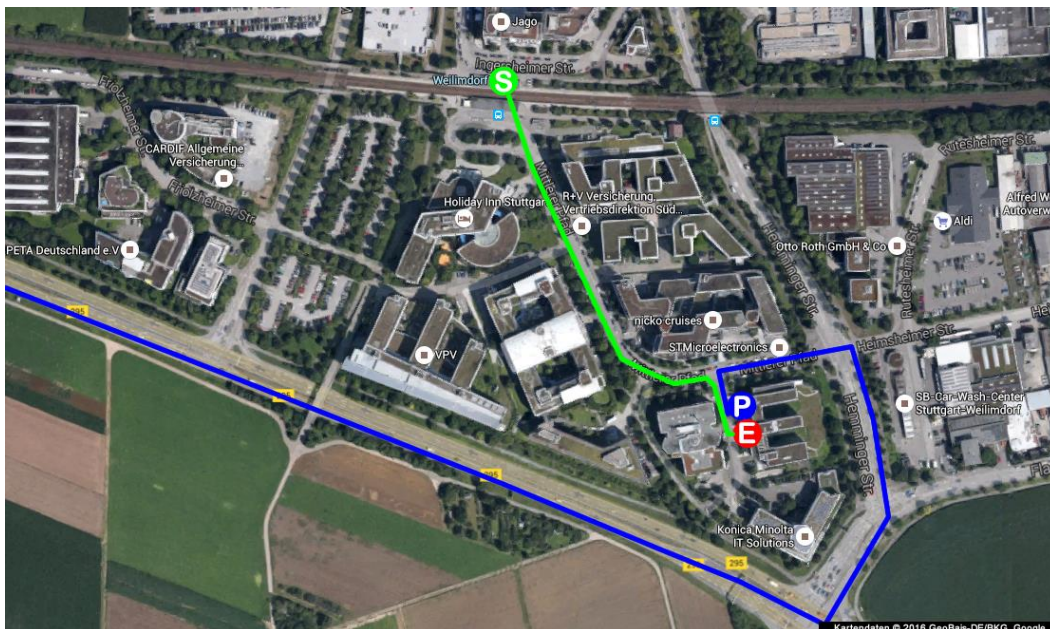

Ihr Weg zu Nash Technologies in Stuttgart

Anreise mit dem Flugzeug

Nehmen Sie die S-Bahn Linie **S2** oder **S3** vom Flughafen Richtung **Stuttgart Hauptbahnhof**. Steigen Sie um in die Linie **S6** in Richtung **Weil der Stadt** oder **Leonberg** und fahren bis zur 6. Station **Weilimdorf** . Der Fußweg zum Gebäude beträgt ca. 4 Minuten .

Anreise mit der Bahn

Steigen Sie am **Hauptbahnhof** in die S-Bahn Linie **S6** in Richtung **Weil der Stadt** oder **Leonberg** und fahren bis zur 6. Station **Weilimdorf** . Die Fahrzeit beträgt ca. 15 Minuten. Der Fußweg zum Gebäude beträgt ca. 4 Minuten .

Anreise mit dem Auto

Bitte auf der **A81** die **Ausfahrt Stuttgart-Feuerbach** nehmen. Folgen Sie der **B295** in Richtung **Weilimdorf Industriegebiet**. Sie erreichen uns in wenigen Minuten. Bitte parken sie auf dem **Nash Technologies Besucherparkplatz** .